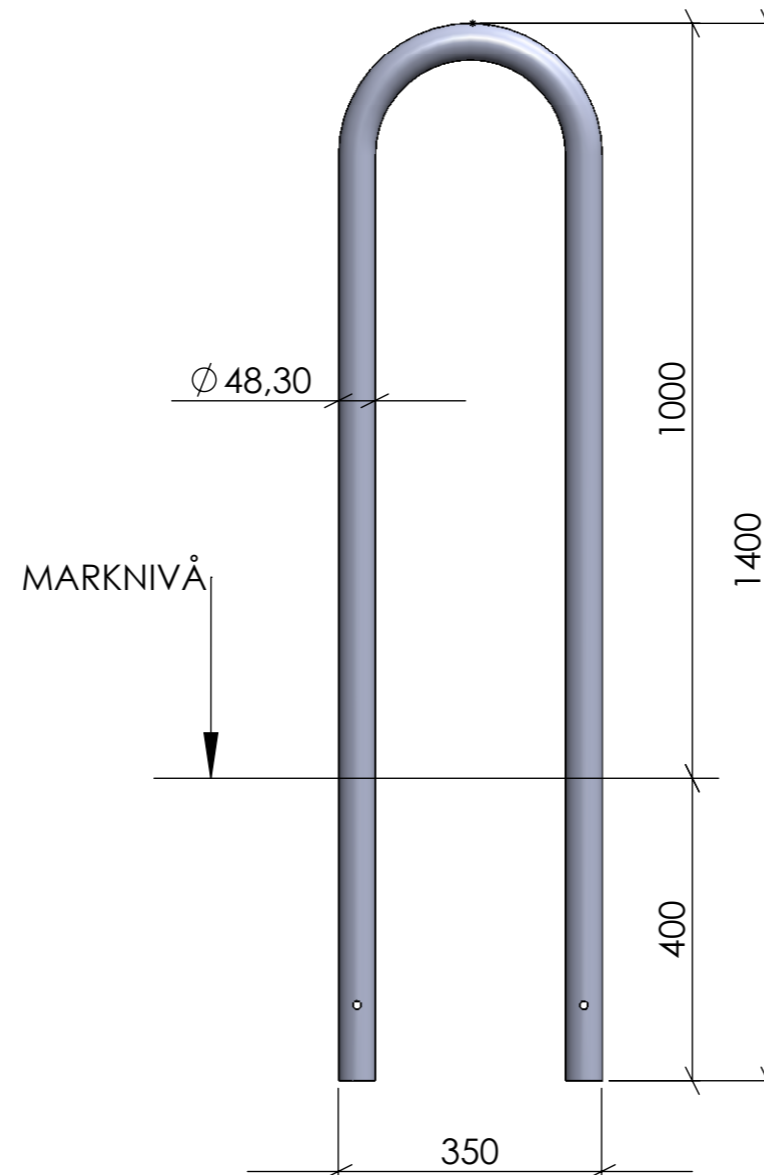

MINI

MIDI

MAXI

POLLARE STÖDET

Konstruerad Av ÅKE	Ritad Av PETER	Skapad Datum 2010-03-22	Godkänd Av ÅKE	Generell Tolerans	Skala		
Ägare BLIDSBERGS MEKANISKA			Titel / Benämning POLLARE STÖDET MINI - MIDI - MAXI				
Adress: PL 2010, 52024 Blidsberg Telefonnummer: 0321-31660, Fax 0321 - 31512 E-post: info@blidsbergs.se, www.blidsbergs.se					Artikel Nr	Rev	Blad 1 (1)