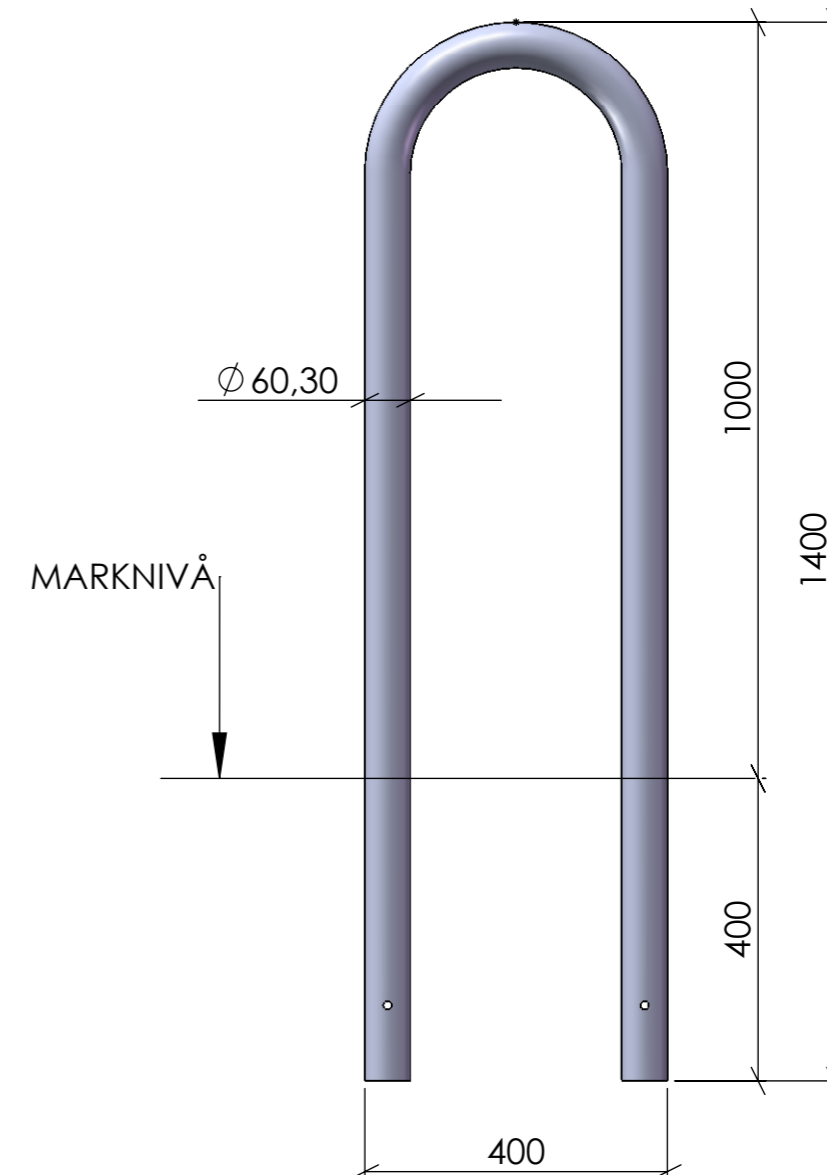

MINI

MIDI

MAXI

POLLARE STÖDET

Konstruerad Av ÅKE	Ritad Av PETER	Skapad Datum 2010-03-22	Godkänd Av ÅKE	Generell Tolerans	Skala		
Ägare BLIDSBERGS MEKANISKA			Titel / Benämning POLLARE STÖDET MINI - MIDI - MAXI				
Adress: PL 2010, 52024 Blidsberg Telefonnummer: 0321-31660, Fax 0321 - 31512 E-post: info@blidsbergs.se, www.blidsbergs.se					Artikel Nr	Rev	Blad 1 (1)