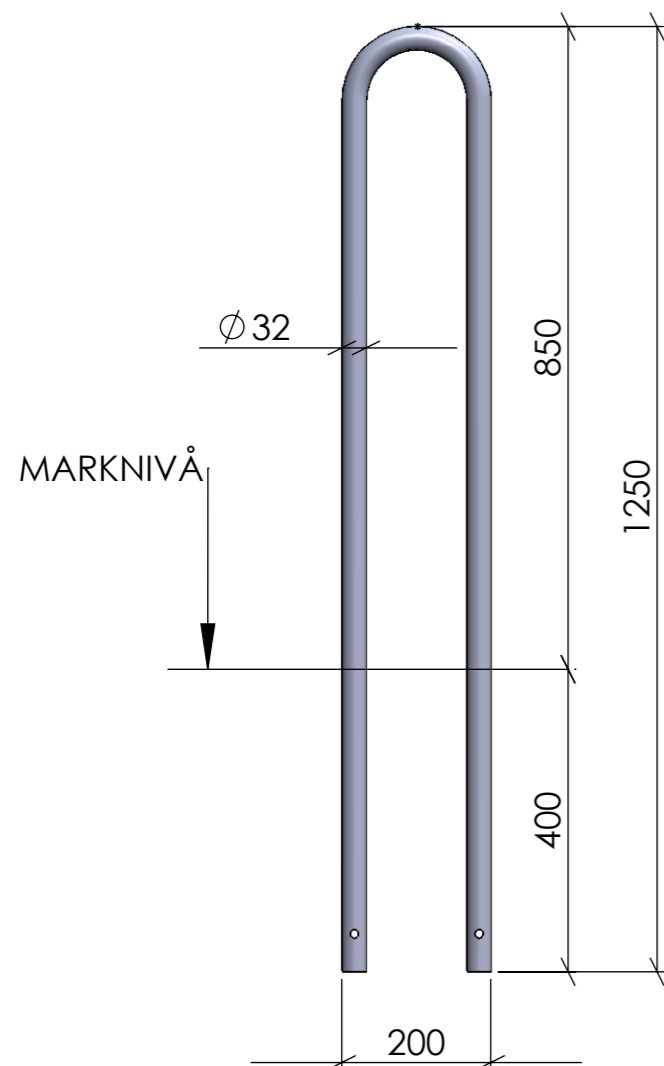

MINI

MIDI

MAXI

POLLARE STÖDET

Konstruerad Av ÅKE	Ritad Av PETER	Skapad Datum 2010-03-22	Godkänd Av ÅKE	Generell Tolerans	Skala		
Ägare BLIDSBERGS MEKANISKA			Titel / Benämning POLLARE STÖDET MINI - MIDI - MAXI				
Adress: PL 2010, 52024 Blidsberg Telefonnummer: 0321-31660, Fax 0321 - 31512 E-post: info@blidsbergs.se, www.blidsbergs.se					Artikel Nr	Rev	Blad 1 (1)